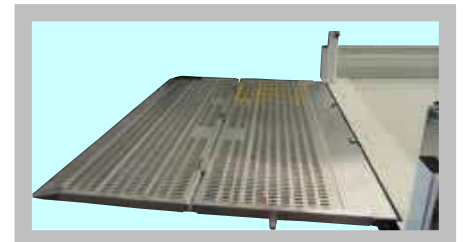

Mod.	Capacité de charge (centre de gravité à 600mm)	Dimension Standard Plate-forme Profondeur x Largeur	Poids *	A		E	B	T
				min.	max.	max.	min.	
REP CL 06 LR	600 Kg	1450 x 2000 mm	230 Kg	350 mm	470 mm	1000 mm	907 mm	150 mm

Les poids mentionnés sont purement indicatifs et peuvent varier en fonction de l'évolution du produit et de sa fabrication. Anteo se réserve le droit de modifier les poids et les spécifications techniques sans aucun préavis. En cas de modifications des spécifications techniques et/ou des poids, aucun dommage intérêt ne pourra être demandé à Anteo