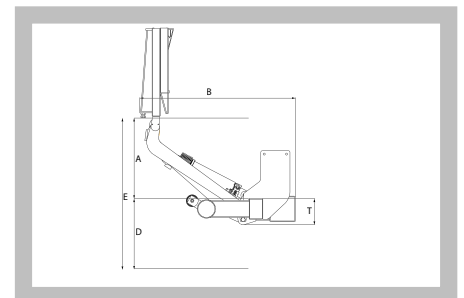

# REP CL 06 LR . HAYON RABBATTABLE AVEC PLATEFORME REPLIEE ET OUVERTURE MANUELLE - 1 VÉRIN

## DONNÉES TECHNIQUES

Vérins:	1 vérin de levage
Vérins d'inclinaison:	Non
Inclinaison automatique au niveau du sol:	Non
Type de plate-forme:	Avec becquet de chargement
Ouverture de plate-forme:	Manuel
Matériau de la plate-forme:	Aluminium/Aluminium
Largeurs standeard plateforme Alu:	Max 2000
Longeurs bras de levage:	C - H
Largeur bras de levage (W):	610 mm
Unité de commande standard:	Boîtier de commande extérieur avec joystick, bouton rotatif
Poids incluant la barre anti-encastrement: 160 à 205 kg	

Mod.	Capacité de charge (centre de gravité à 600mm)	Dimensions Standards Plate-forme Profondeur x Largeur	Poids *	A		E	B	T
				min.	max.	max.	min.	
REP CL 06 LR	600 Kg	1100 x 2000 mm***	225 Kg					
		1300 x 2000 mm***	240 Kg	350 mm	470 mm	1000 mm	907 mm	150 mm
		1500 x 2000 mm***	255 Kg					

Dimensions plate-forme standard prof. x larg. \*\*\* 2000 mm largeur disponible – poids 239 kg \*\*\* 2300 mm largeur maximale, inférieure sur demande  
 Le poids indicatif est donné pour une plate-forme de 2000 mm de largeur. Les poids mentionnés sont purement indicatifs et peuvent varier en fonction de l'évolution du produit et de sa fabrication. Anteo se réserve le droit de modifier les poids et les spécifications techniques sans aucun préavis.  
 En cas de modifications des spécifications techniques et/ou des poids, aucun dommage intérêt ne pourra être demandé à Anteo