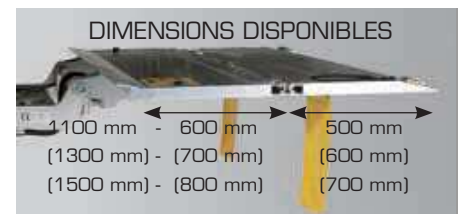

## DONNÉES TECHNIQUES

Vérins:	1 vérin de levage
Vérins d'inclinaison:	Non
Inclinaison automatique au niveau du sol:	Non
Type de plate-forme:	Avec becquet de chargement
Ouverture de plate-forme:	Manuel
Matériau de la plate-forme:	Aluminium/Aluminium
Largeurs standeard plateforme Alu:	Max 2000
Longeurs bras de levage:	C - H
Largeur bras de levage (W):	610 mm
Unité de commande standard:	Boîtier de commande extérieur avec joystick, bouton rotatif
Poids incluant la barre anti-encastrement: 160 à 205 kg	

Mod.	Capacité de charge (centre de gravité à 600mm)	Dimensions Standards Plate-forme Profondeur x Largeur	Poids *	A		E	B	T
				min.	max.	max.	min.	
REP CL 06 LR	600 Kg	1100 x 2000 mm***	225 Kg					
		1300 x 2000 mm***	240 Kg	350 mm	470 mm	1000 mm	907 mm	150 mm
		1500 x 2000 mm***	255 Kg					

Dimensions plate-forme standard prof. x larg. \*\*\* 2000 mm largeur disponible – poids 239 kg \*\*\* 2300 mm largeur maximale, inférieure sur demande  
 Le poids indicatif est donné pour une plate-forme de 2000 mm de largeur. Les poids mentionnés sont purement indicatifs et peuvent varier en fonction de l'évolution du produit et de sa fabrication. Anteo se réserve le droit de modifier les poids et les spécifications techniques sans aucun préavis.  
 En cas de modifications des spécifications techniques et/ou des poids, aucun dommage intérêt ne pourra être demandé à Anteo