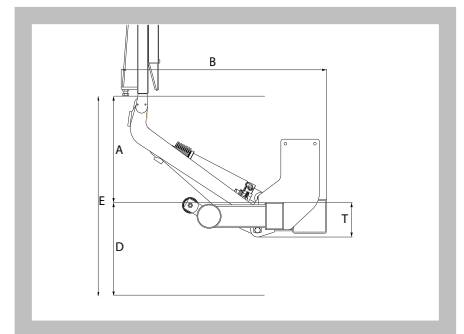

Mod.	Capacité de charge (centre de gravité à 600mm)	Dimension Standard Plate-forme Profondeur x Largeur	Poids *	A		E	B	T
				min.	max.	max.	min.	
REP CL 06 LR	600 Kg	1450 x 2000 mm	230 Kg	350 mm	470 mm	1000 mm	907 mm	150 mm

Les poids mentionnés sont purement indicatifs et peuvent varier en fonction de l'évolution du produit et de sa fabrication. Anteo se réserve le droit de modifier les poids et les spécifications techniques sans aucun préavis. En cas de modifications des spécifications techniques et/ou des poids, aucun dommage intérêt ne pourra être demandé à Anteo