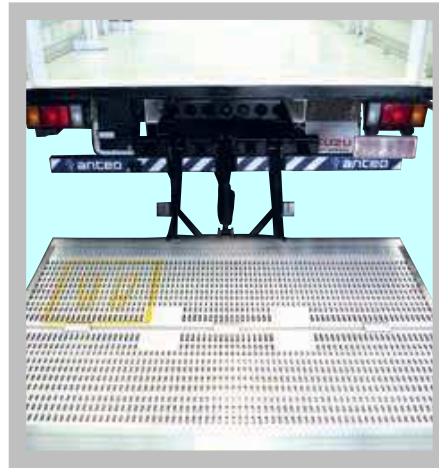

## DONNÉES TECHNIQUES

Vérins:	1 vérin de levage
Vérins d'inclinaison:	Non
Inclinaison automatique au niveau du sol:	Non
Type de plate-forme:	Avec becquet de chargement
Ouverture de plate-forme:	Manuel
Matériau de la plate-forme:	Aluminium/Aluminium
Largeurs standeard plateforme Alu:	Max 2000
Longeurs bras de levage:	C - H
Largeur bras de levage (W):	610 mm
Unité de commande standard:	Boîtier de commande extérieur avec joystick, bouton rotatif
Poids incluant la barre anti-encastrement: 160 à 205 kg	

## UTILISATION

Le REP CL 06 LR est idéal pour la distribution, pour les loueurs, pour les véhicules avec une recherche de gain de poids à vide.

Le REP CL 06 LR est un hayon très léger et compact, ce qui le rend approprié aux véhicules de 3,5 à 7 tonnes.

Dimensions plate-forme standard prof. x larg. \*\*\* 2000 mm largeur disponible – poids 239 kg \*\*\* 2300 mm largeur maximale, inférieure sur demande  
 Le poids indicatif est donné pour une plate-forme de 2000 mm de largeur. Les poids mentionnés sont purement indicatifs et peuvent varier en fonction de l'évolution du produit et de sa fabrication. Anteo se réserve le droit de modifier les poids et les spécifications techniques sans aucun préavis.  
 En cas de modifications des spécifications techniques et/ou des poids, aucun dommage intérêt ne pourra être demandé à Anteo

## REP CL 06 LR . HAYON RABATTABLE AVEC PLATEFORME EN ALUMINIUM AJOURÉE ET REPLIÉE ET OUVERTURE MANUELLE - 1 VÉRIN

CAPACITÉ DE CHARGE

- 600 KG